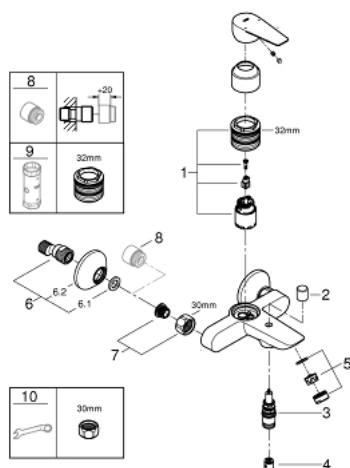

## 23 604 001 BAUEDGE BATERIE CADĂ MONOCOMANDĂ 1/2"

### DESCRIEREA PRODUSULUI

- montare pe perete
- mâner din metal
- cartuş ceramic de 35 mm cu GROHE Longlife
- cu limitator de temperatură
- suprafață cromată GROHE StarLight
- limitator de debit reglabil
- divertor cu revenire automată: cadă/duș
- pipă cu aerator
- scurgere duș inferioară 1/2" cu supapă integrată contra refluxului
- protecție împotriva refluxului
- conexiuni excentrice
- ornament perete metalic
- professional edition

### PIESE DE SCHIMB

- 1: Cartuș (Order-nr. 46374000)
  - 2: Buton de comutare (Order-nr. 64309000)
  - 3: Comutator (Order-nr. 65655000)
  - 4: Ventil de reținere (Order-nr. 08565000)
  - 5: Aerator (Order-nr. 13941000)
  - 6: Conexiuni excentrice (Order-nr. 12075000)
  - 6.1: etanșare (Order-nr. 0138600M)
  - 6.2: Șild (Order-nr. 0221000M)
  - 7: Racord cu șurub 1/2" (Order-nr. 45044000)
  - 8: Prolungire 3/4", 20 mm (Order-nr. 0713000M)\*
  - 9: Limitator de temperatură (Order-nr. 46375000)\*
  - 10: Cheie tubulară (Order-nr. 19332000)\*
  - 11: piuliță specială (Order-nr. 19377000)\*
- \* Optional accessories