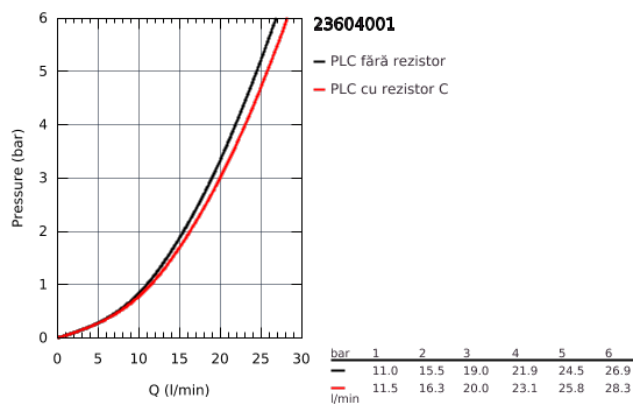

## 23 604 001 BAUEDGE BATERIE CADĂ MONOCOMANDĂ 1/2"

### DESCRIEREA PRODUSULUI

- montare pe perete
- mâner din metal
- cartuş ceramic de 35 mm cu GROHE Longlife
- cu limitator de temperatură
- suprafață cromată GROHE StarLight
- limitator de debit reglabil
- divertor cu revenire automată: cadă/duș
- pipă cu aerator
- scurgere duș inferioară 1/2" cu supapă integrată contra refluxului
- protecție împotriva refluxului
- conexiuni excentrice
- ornament perete metalic
- professional edition