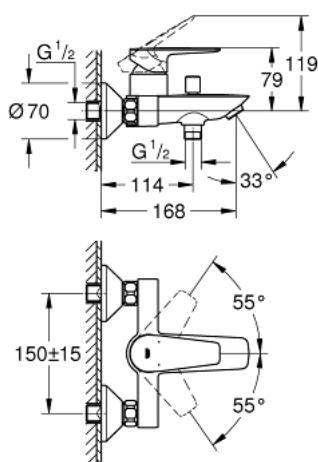

## 23 604 001 BAUEDGE BATERIE CADĂ MONOCOMANDĂ 1/2"

### DESCRIEREA PRODUSULUI

- montare pe perete
- mâner din metal
- cartuş ceramic de 35 mm cu GROHE Longlife
- cu limitator de temperatură
- suprafață cromată GROHE StarLight
- limitator de debit reglabil
- divertor cu revenire automată: cadă/duș
- pipă cu aerator
- scurgere duș inferioară 1/2" cu supapă integrată contra refluxului
- protecție împotriva refluxului
- conexiuni excentrice
- ornament perete metalic
- professional edition

### PIESE DE SCHIMB

- 1: Cartuș (Order-nr. 46374000)
  - 2: Buton de comutare (Order-nr. 64309000)
  - 3: Comutator (Order-nr. 65655000)
  - 4: Ventil de reținere (Order-nr. 08565000)
  - 5: Aerator (Order-nr. 13941000)
  - 6: Conexiuni excentrice (Order-nr. 12075000)
  - 6.1: etanșare (Order-nr. 0138600M)
  - 6.2: Șild (Order-nr. 0221000M)
  - 7: Racord cu șurub 1/2" (Order-nr. 45044000)
  - 8: Prolungire 3/4", 20 mm (Order-nr. 0713000M)\*
  - 9: Limitator de temperatură (Order-nr. 46375000)\*
  - 10: Cheie tubulară (Order-nr. 19332000)\*
  - 11: piuliță specială (Order-nr. 19377000)\*
- \* Optional accessories